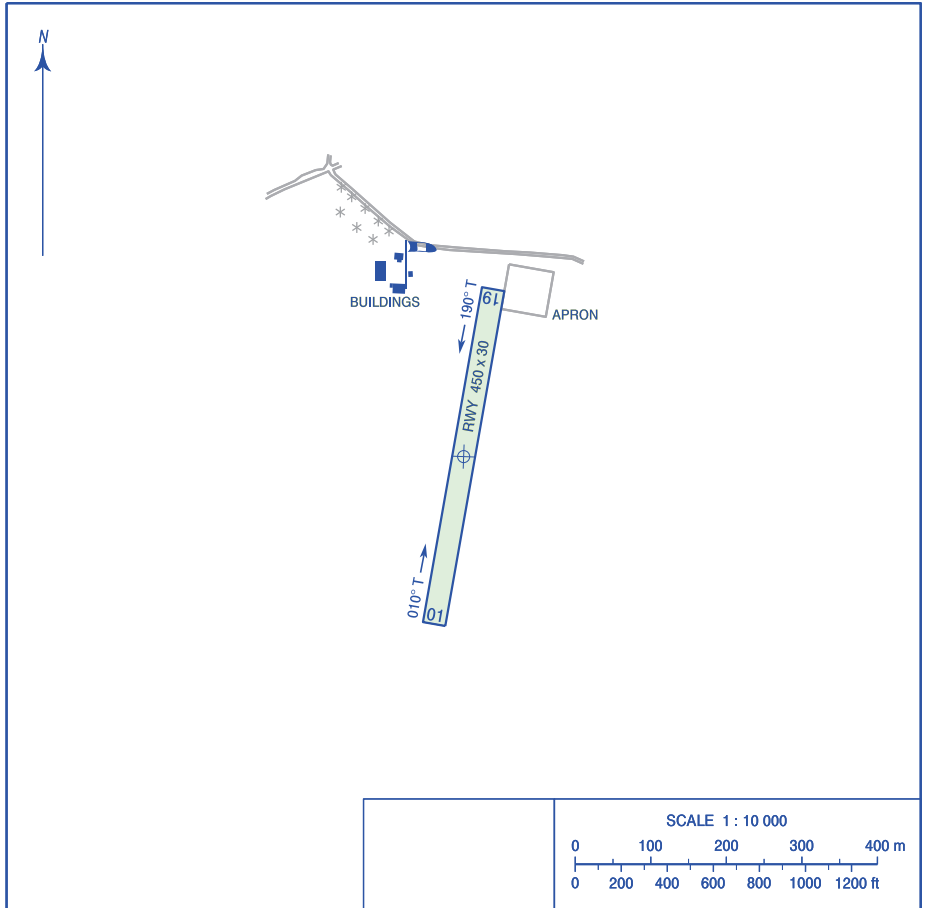

**AERODROME
CHART**

54°08'01"N
021°35'55"E

AD ELEV 398 ft

RADIO 118.090

**AIRFIELD
MAZURY AIR CAMP**

Correction: New chart.

RWY	TRUE (°)	MAG (°)	DIMENSIONS (m)	SURFACE	MTOW / STRENGTH	TORA (m)	LDA (m)
01	010	-	450 x 30	GRASS	5700 kg	-	-
19	190	-				-	-